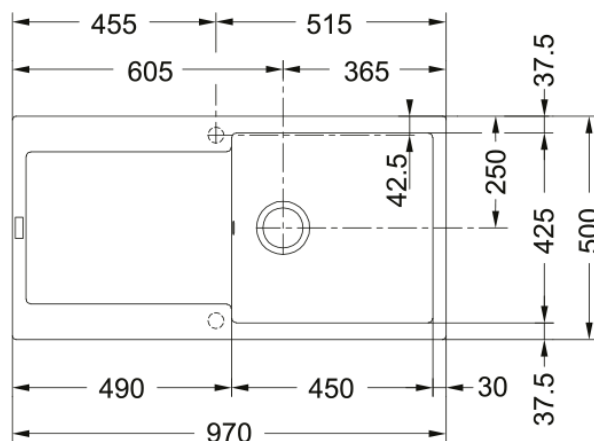

## MARIS MRG 611-L SAHARA | 114.0066.675

MARIS MRG 611-L SAHARA LAVELLO A INCASSO STANDARD, COMPOSTO DA 1 VASCA + GOCCIOLATOIO REVERSIBILE. Perfetto per un uso quotidiano intensivo, resistente a ustioni ammaccature e graffi. Inoltre la sua superficie è estremamente liscia, garantendo elevati standard di igiene.

### Estetica

Tipologia lavello	Lavello (con gocciolatoio)
Materiale	Fragranite
Numero vasche	1
Colore	Sahara
Finitura	Nessuno

### Dimensioni

Dim. esterna : da dx a sx	970.0
Dim. esterna : fronte/retro	500.0
Dim. Vasca 1 : da dx a sx	450.0
Dim. vasca 1 : fronte/retro	425.0
Vasca 1 : profondità	200.0
Dim. foro incasso : da dx a sx	950.0
Dim. foro incasso : fronte/ret	480.0

### Installazione

Base	60 cm
------	-------