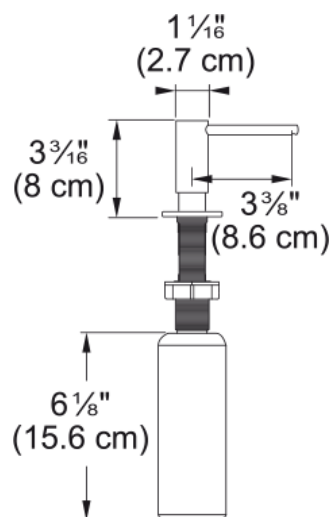

## Atlas Dispenser sapone | 112.0717.105

Atlas Dispenser sapone Gold

---

### Estetica

Materiale Acciaio inox 316

Colore Gold

Sotto-categoria Distributore sapone