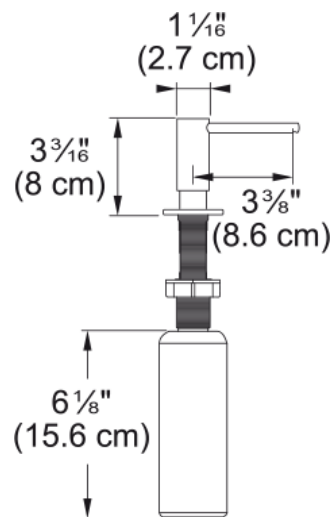

Atlas Dispenser sapone | 112.0717.105

Atlas Dispenser sapone Gold

Estetica

Materiale Acciaio inox 316

Colore Gold

Sotto-categoria Distributore sapone

Dati generali

Famiglia prodotti Mythos