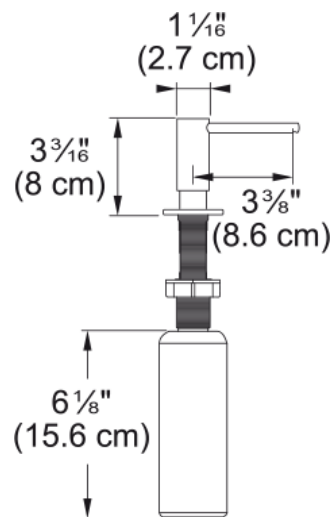

Atlas Dispenser sapone | 112.0717.104

Atlas Dispenser sapone Copper

Estetica

Materiale Acciaio inox 316

Colore Copper

Sotto-categoria Distributore sapone

Dati generali

Famiglia prodotti Mythos