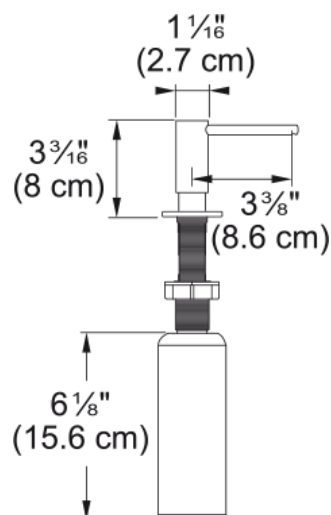

ATLAS DISPENSER SAPONE INDUSTRIAL BLACK | 112.0717.102

ATLAS DISPENSER SAPONE INOX INDUSTRIAL BLACK 300 ml

Estetica

Materiale Acciaio inox 316

Colore Industrial black

Sotto-categoria Distributore sapone

Dati generali