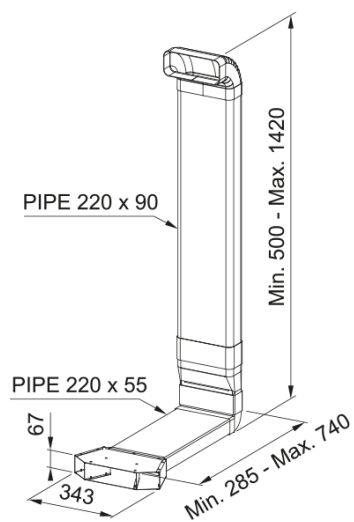

KIT FILTRANTE USCITA LATERALE | 112.0711.985

KIT FILTRANTE CON USCITA ZOCCOLO LATERALE

Estetica

Materiale

Plastica

Sotto-categoria

Altri accessori per cappe

Dati generali