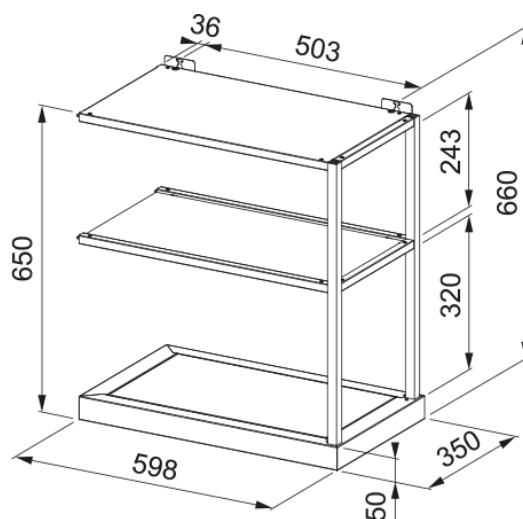

MODULO MENSOLA 60 CM PER CAPPAB MODULAR | 112.0706.647

MODULO MENSOLA 60 CM PER CAPPAB MODULAR BLACK MATT

Estetica

Materiale

Materiali diversi

Sotto-categoria

Altri accessori per cappe

Dati generali