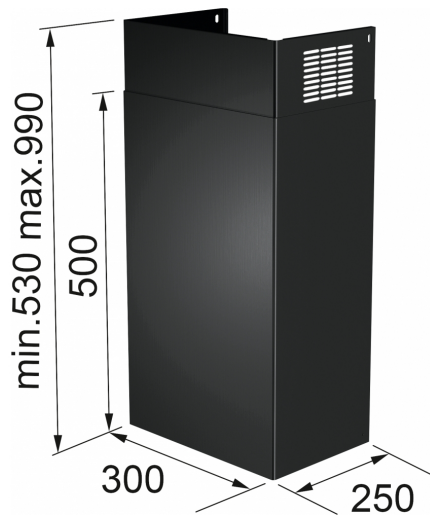

KIT CAMINO NERO VERSIONE ASPIRANTE | 112.0683.832

KIT CAMINO NERO PER CAPP A IN VERSIONE ASPIRANTE

Estetica

Materiale

Materiali diversi

Sotto-categoria

Camino telescopico

Dati generali