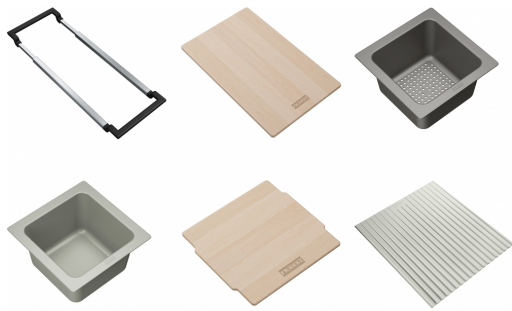

ALL-IN KIT 4 PREMIUM | 112.0655.488

ALL-IN SET4

Estetica

Materiale

Materiali diversi

Sotto-categoria

Tagliere

Sotto-categoria

Vaschetta

Sotto-categoria

Uso universale

Dati generali

Famiglia prodotti

Maris