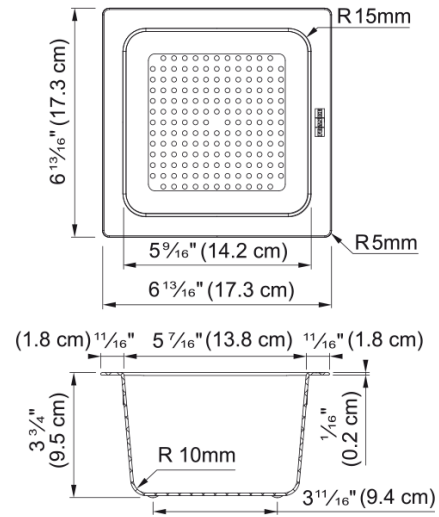

ALL-IN KIT 4 PREMIUM | 112.0655.488

ALL-IN SET4

Estetica

Materiale

Materiali diversi

Sotto-categoria

Tagliere

Sotto-categoria