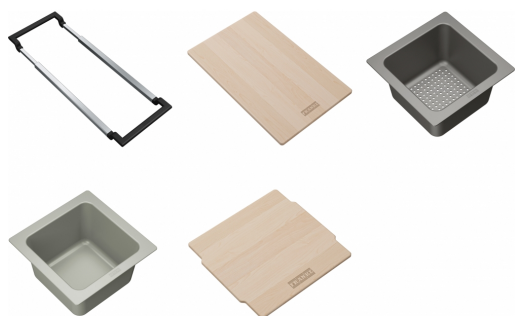

ALL-IN KIT 2 REGULAR | 112.0655.482

ALL-IN SET2

Estetica

Materiale

Materiali diversi

Sotto-categoria

Tagliere

Sotto-categoria

Vaschetta

Sotto-categoria

Uso universale

Dati generali

Famiglia prodotti

Maris