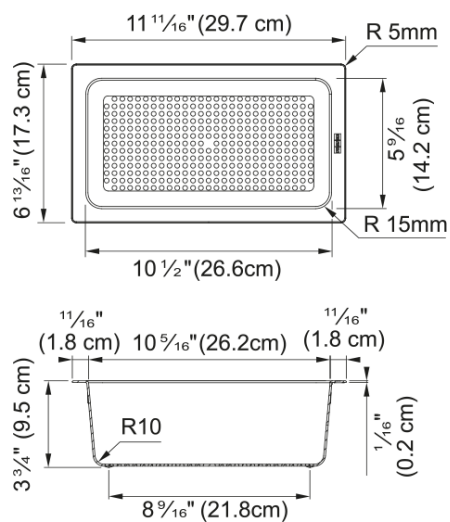

# ALL-IN KIT 1 NORMAL | 112.0655.481

ALL-IN SET1

## Estetica

Materiale

Materiali diversi

Sotto-categoria

Tagliere

Sotto-categoria

Vaschetta

Sotto-categoria