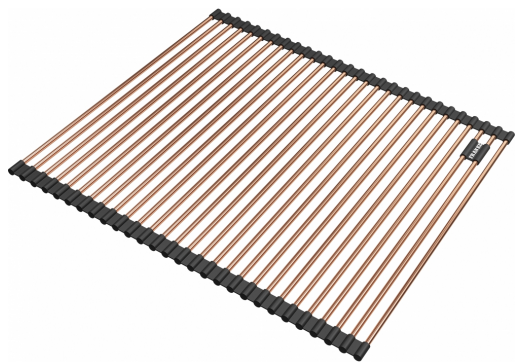

Roll Mat 468x440 mm | 112.0655.344

Roll Mat 468x440 mm Copper

Estetica

Materiale Acciaio inox

Colore Copper

Sotto-categoria Rollmat

Dati generali

Famiglia prodotti Mythos