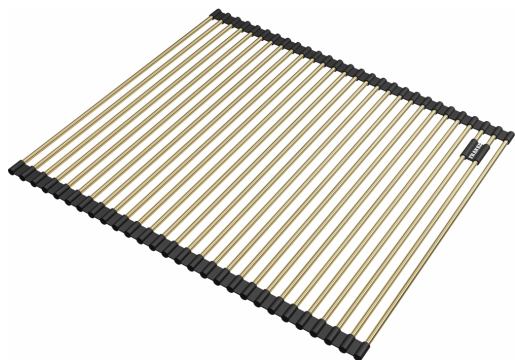

Roll Mat 468x440 mm | 112.0655.343

Gold

Gold

Roll Mat 468x440 mm Gold

Estetica

Materiale Acciaio inox

Colore Gold

Sotto-categoria Rollmat