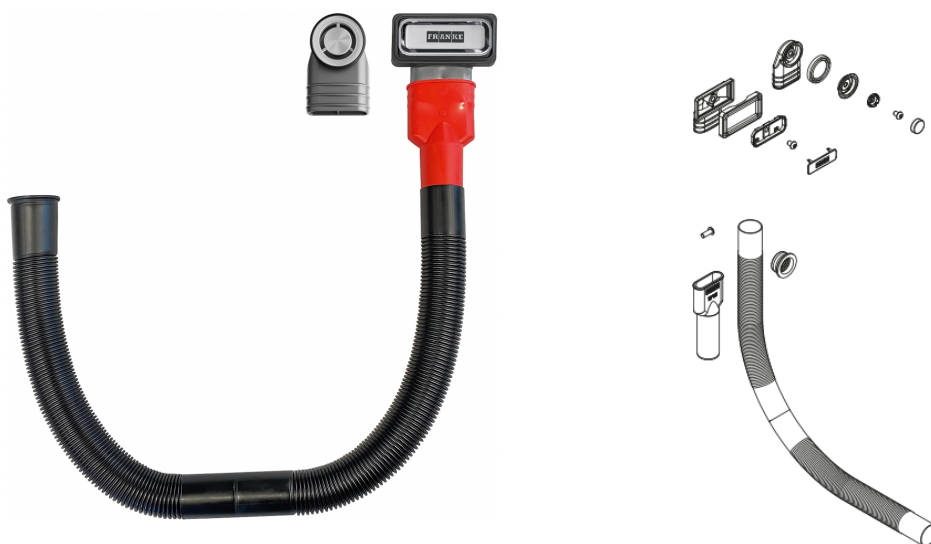

KIT TROPPOPIENO WD L660 DIAM.30MM | 112.0277.144

Kit troppopieno per dissipatore WD L660 diam.30mm

Estetica

Sotto-categoria

Troppopieno

Dati generali

Famiglia prodotti

Nessuno