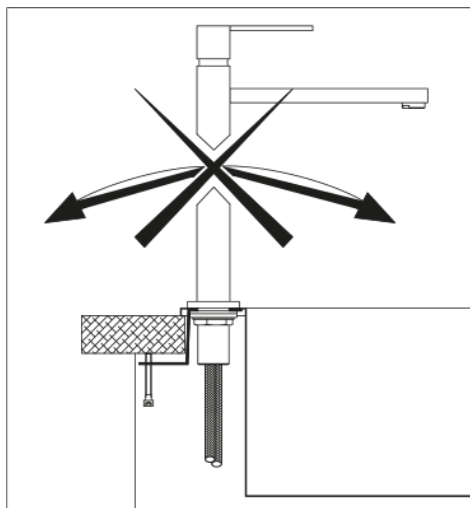

Sistema di fissaggio miscelatore | 112.0187.655

Sistema di fissaggio miscelatore

Estetica

Materiale

Acciaio inox

Sotto-categoria

Altri accessori miscelatori

Dati generali