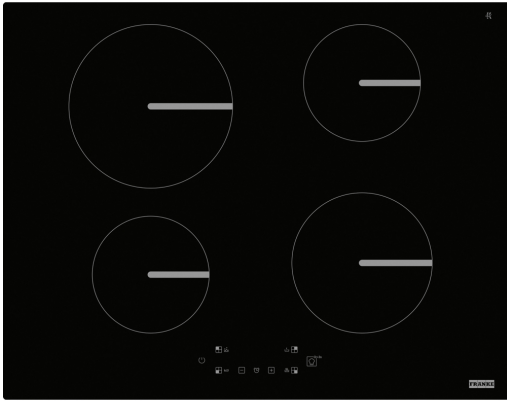

Smart Induction Hob 65cm | 108.0606.107

Smart Induction Hob FSM 654 I BK, Black, 65cm wide. Features include: 4 cooking zones, Frameless design, User interface: 7 segments, direct touch. 9 power levels + booster, Red digital display, Flush or standard installation.

Estetica

Tipologia	Elettrico
Tecnologia	Vetroceramico induzione
Colore	Nero
Finitura	Vetro
Limitatore potenza	Si

Dimensioni

Dimensione	60X50
Larghezza totale	650.0
Profondità foro incasso	490.0
Larghezza foro incasso	560.0
Profondità imballo	600.0
Larghezza imballo	855.0

Dimensione (mm)	650x510
Collegamento piano/cappa	No
Lunghezza cavo alimentazione	1200.0
Gestione della potenza (kW)	2.5 - 4.0 - 6.0 - 7.2
Colore display	Rosso
Cavo di alimentazione	Si
Potenza booster ant. sx (W)	1600
Diam. zona ant. sx (mm)	145
Potenza zona anteriore sx (W)	1200
Pot. booster zona ant. dx (W)	2100
Diam. zona ant. dx (mm)	180
Potenza zona anteriore dx (W)	1800
Potenza booster post. sx (W)	3000
Diam. zona post. sx (mm)	210
Potenza zona posteriore sx (W)	2100
Potenza booster post. dx (W)	1600
Diam. zona post. dx (mm)	145
Potenza zona posteriore dx (W)	1200
Dati generali	
Marchio	Franke
Famiglia prodotti	Smart
Gamma	Smart
Caratteristiche	
Comandi	Touch control
Numero aree di calore	4
Riscaldamento anteriore sx	Rotondo
Riscaldamento posteriore sx	Rotondo
Riscaldamento posteriore dx	Rotondo
Riscaldamento anteriore dx	Rotondo
Interfaccia	Direct touch centrale +/-
Timer	Si
Zona dual	No
Zona ovale	No
Zona flex-Pro	No
Livello di potenza	Regolazioni 1 / 9 + booster
Numero di booster	4