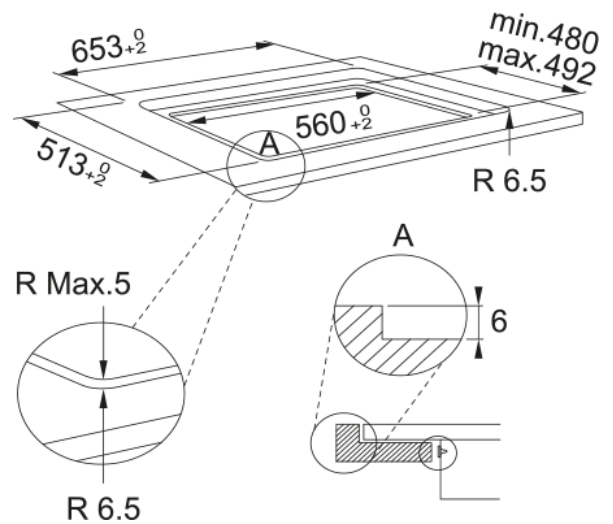

Smart Induction Hob 65cm | 108.0606.107

Smart Induction Hob FSM 654 I BK, Black, 65cm wide. Features include: 4 cooking zones, Frameless design, User interface: 7 segments, direct touch. 9 power levels + booster, Red digital display, Flush or standard installation.

Estetica

Tipologia	Elettrico
Tecnologia	Vetroceramico induzione
Colore	Nero
Finitura	Vetro
Limitatore potenza	Si

Dimensioni

Dimensione	60X50
Larghezza totale	650.0
Profondità foro incasso	490.0
Larghezza foro incasso	560.0
Profondità imballo	600.0
Larghezza imballo	855.0

Dimensione (mm)	650x510
Collegamento piano/cappa	No
Lunghezza cavo alimentazione	1200.0
Gestione della potenza (kW)	2.5 - 4.0 - 6.0 - 7.2
Colore display	Rosso
Cavo di alimentazione	Si
Potenza booster ant. sx (W)	1600
Diam. zona ant. sx (mm)	145
Potenza zona anteriore sx (W)	1200
Pot. booster zona ant. dx (W)	2100
Diam. zona ant. dx (mm)	180
Potenza zona anteriore dx (W)	1800
Potenza booster post. sx (W)	3000
Diam. zona post. sx (mm)	210
Potenza zona posteriore sx (W)	2100
Potenza booster post. dx (W)	1600
Diam. zona post. dx (mm)	145
Potenza zona posteriore dx (W)	1200
Dati generali	
Marchio	Franke
Famiglia prodotti	Smart
Gamma	Smart
Caratteristiche	
Comandi	Touch control
Numero aree di calore	4
Riscaldamento anteriore sx	Rotondo
Riscaldamento posteriore sx	Rotondo
Riscaldamento posteriore dx	Rotondo
Riscaldamento anteriore dx	Rotondo
Interfaccia	Direct touch centrale +/-
Timer	Si
Zona dual	No
Zona ovale	No
Zona flex-Pro	No
Livello di potenza	Regolazioni 1 / 9 + booster
Numero di booster	4