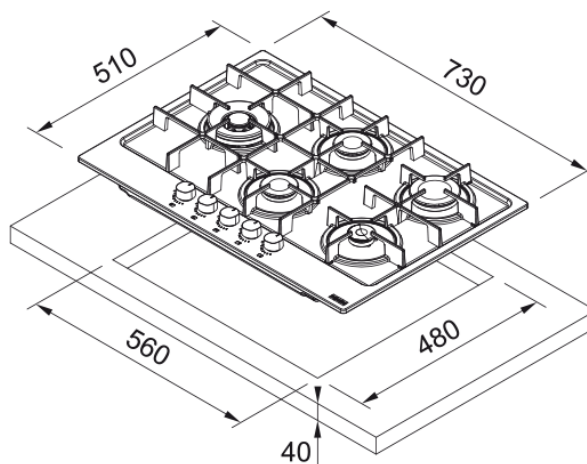

MARIS FHMA 755 4G DCL MB C | 106.0670.114

MARIS FHMA 755 4G DCL MB C BLACK MATT

Estetica

Tipologia	Gas
Tecnologia	Gas su acciaio o smaltato
Colore	Black matt
Finitura	Smaltato
Griglia per bruciatore	Doppio bruciatore
Limitatore potenza	No

Dimensioni

Dimensione	75x50
Larghezza totale	730.0
Profondità foro incasso	480.0
Larghezza foro incasso	560.0
Profondità imballo	590.0
Larghezza imballo	840.0

Dati di consumo

Potenza totale (kW)	10.8
Voltaggio	230-240 V
Frequenza (Hz)	50-60 Hz

Specifiche prodotto

Modalità di installazione	Standard
Numero di bruciatori	5
Potenza bruc. anteriore dx (W)	1000
Potenza bruc. centro ant. (W)	1750
Potenza bruc. centro sx (W)	3300
Potenza bruc centro post. (W)	1750
Potenza bruciatore post.dx (W)	3000
Colore delle manopole	Nero
Collegamento piano/cappa	No

Materiale griglie	Ghisa
Cavo di alimentazione	Si
Adattatore wok	No
Dati generali	
Marchio	Franke
Famiglia prodotti	Maris
Gamma	Maris
Caratteristiche	
Comandi	Manopole
Numero di manopole	5.0
Numero di griglie	3
Tipo bruciatore posteriore dx	Rapido
Tipo bruciatore anteriore dx	Ausiliario
Tipo bruciatore centrale-sx	Doppia corona
Tipo bruciatore centro-ant.	Semi-rapido
Tipo bruciatore centro-post.	Semi-rapido
Interfaccia	Manopole
Timer	No