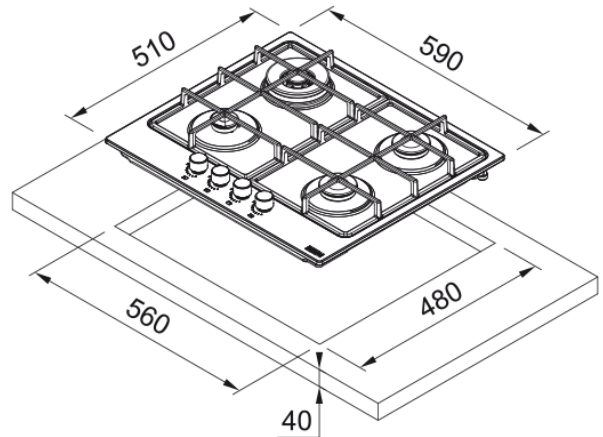

SMART FHSM 604 4G ON E | 106.0670.100

SMART FHSM 604 4G ON E NERO

Estetica

Tipologia	Gas
Tecnologia	Gas su acciaio o smaltato
Colore	Nero
Finitura	Smaltato
Griglia per bruciatore	Doppio bruciatore
Limitatore potenza	N/A

Dimensioni

Dimensione	60X50
Larghezza totale	590.0
Profondità foro incasso	480.0
Larghezza foro incasso	560.0
Profondità imballo	590.0
Larghezza imballo	700.0

Dati di consumo

Potenza totale (kW)	7.5
Voltaggio	230-240 V
Frequenza (Hz)	50-60 Hz

Specifiche prodotto

Modalità di installazione	Standard
Numero di bruciatori	4
Potenza bruc. anteriore sx (W)	1000
Potenza bruc. anteriore dx (W)	1750
Potenza bruciatore post.sx (W)	3000
Potenza bruciatore post.dx (W)	1750
Colore delle manopole	acciaio inox
Collegamento piano/cappa	No
Materiale griglie	Smaltato