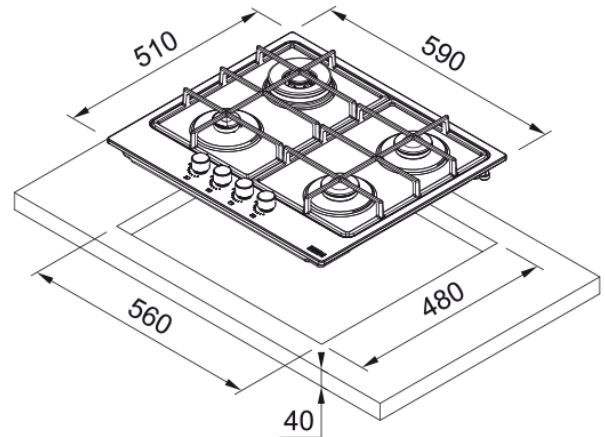

SMART FHSM 604 INOX SATINATO | 106.0554.390

Smart FHSM 604 4G XS C Inox satinato

Estetica

Tipologia	Gas
Tecnologia	Gas su acciaio o smaltato
Colore	Inox
Finitura	Acciaio inox
Griglia per bruciatore	Doppio bruciatore
Limitatore potenza	N/A

Dimensioni

Dimensione	60X50
Larghezza totale	590.0
Profondità foro incasso	480.0
Larghezza foro incasso	560.0
Profondità imballo	590.0
Larghezza imballo	700.0

Dati di consumo

Potenza totale (kW)	7.5
Voltaggio	230-240 V
Frequenza (Hz)	50-60 Hz

Specifiche prodotto

Modalità di installazione	Standard
Numero di bruciatori	4
Potenza bruc. anteriore sx (W)	1000
Potenza bruc. anteriore dx (W)	1750
Potenza bruciatore post.sx (W)	3000
Potenza bruciatore post.dx (W)	1750
Colore delle manopole	N/A
Collegamento piano/cappa	No
Materiale griglie	Ghisa