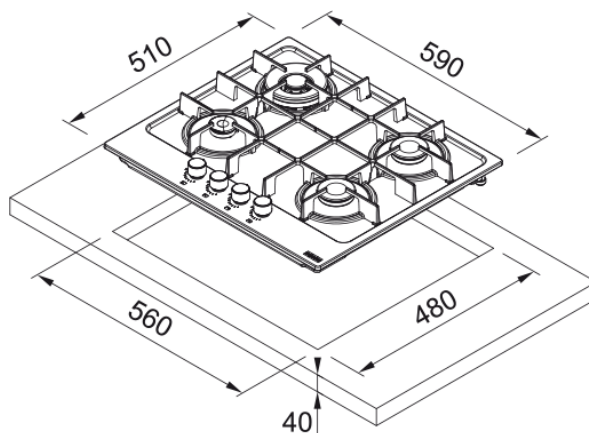

MARIS FHMA 604 OYSTER | 106.0554.318

Maris FHMA 604 3G DC OY C Oyster

Estetica

Tipologia	Gas
Tecnologia	Gas su acciaio o smaltato
Colore	Oyster
Finitura	Smaltato
Griglia per bruciatore	Doppio bruciatore
Limitatore potenza	N/A

Dimensioni

Dimensione	60X50
Larghezza totale	590.0
Profondità foro incasso	480.0
Larghezza foro incasso	560.0
Profondità imballo	590.0
Larghezza imballo	700.0

Dati di consumo

Potenza totale (kW)	7.8
Voltaggio	230-240 V
Frequenza (Hz)	50-60 Hz

Specifiche prodotto

Modalità di installazione	Standard
Numero di bruciatori	4
Potenza bruc. anteriore sx (W)	1000
Potenza bruc. anteriore dx (W)	1750
Potenza bruciatore post.sx (W)	3300
Potenza bruciatore post.dx (W)	1750
Colore delle manopole	acciaio inox
Collegamento piano/cappa	No
Materiale griglie	Ghisa