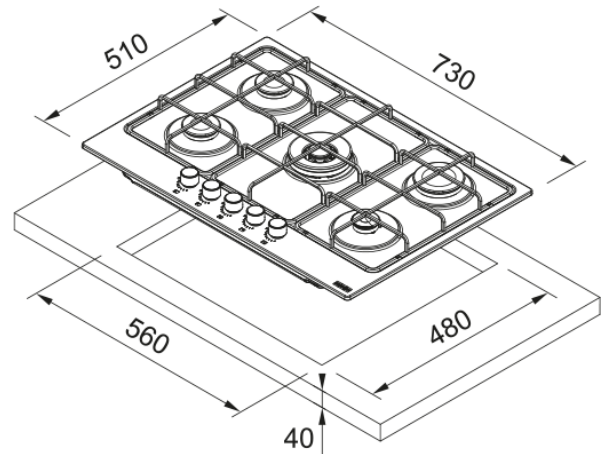

## Smart Gas on Metal 75cm | 106.0554.316

Smart Gas on Metal FHSM 755 4G DC XS E Stainless Steel, 60cm, Features include: Cast iron pan supports, and 5 Burner/Heating Zones.

### Dimensioni

Dimensione	75x50
Larghezza totale	730.0
Profondità foro incasso	480.0
Larghezza foro incasso	550.0
Profondità imballo	590.0
Larghezza imballo	840.0

### Specifiche prodotto

Modalità di installazione	Standard
Numero di bruciatori	5
Potenza bruc. anteriore sx (W)	1750
Potenza bruc. anteriore dx (W)	1000
Potenza bruciatore centrale	3300
Potenza bruciatore post.sx (W)	1750
Potenza bruciatore post.dx (W)	3000
Colore delle manopole	acciaio inox
Collegamento piano/cappa	No