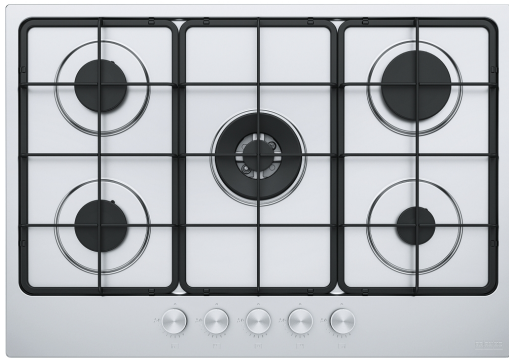

## Smart Gas on Metal 75cm | 106.0554.316

Smart Gas on Metal FHSM 755 4G DC XS E Stainless Steel, 60cm, Features include: Cast iron pan supports, and 5 Burner/Heating Zones.

### Estetica

Tipologia	Gas
Tecnologia	Gas su acciaio o smaltato
Colore	Inox
Finitura	Acciaio inox
Griglia per bruciatore	Doppio bruciatore
Limitatore potenza	N/A

### Specifiche prodotto

Modalità di installazione	Standard
Numero di bruciatori	5
Potenza bruc. anteriore sx (W)	1750
Potenza bruc. anteriore dx (W)	1000
Potenza bruciatore centrale	3300
Potenza bruciatore post.sx (W)	1750
Potenza bruciatore post.dx (W)	3000
Colore delle manopole	acciaio inox
Collegamento piano/cappa	No

Materiale griglie	Smaltato
Cavo di alimentazione	Si
Adattatore wok	No
<b>Dati generali</b>	
Marchio	Franke
Famiglia prodotti	Smart
Gamma	Smart
<b>Caratteristiche</b>	
Comandi	Manopole
Numero di manopole	5.0
Numero di griglie	3
Tipo bruciatore anteriore sx	Semi-rapido
Tipo bruciatore posteriore sx	Semi-rapido
Tipo bruciatore posteriore dx	Rapido
Tipo bruciatore anteriore dx	Ausiliario
Tipo bruciatore centrale	Doppia corona
Interfaccia	Manopole
Timer	No