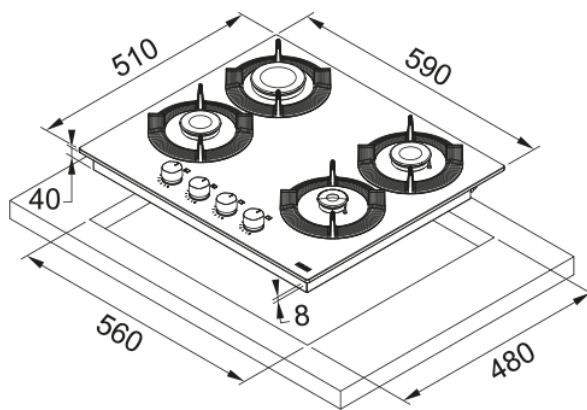

MARIS FREE FHMf 604 OYSTER | 106.0541.750

Maris Free FHMf 604 4GC WH Oyster

Estetica

Tipologia	Gas
Tecnologia	Gas su vetro temprato
Colore	Oyster
Finitura	Vetro
Griglia per bruciatore	Singolo bruciatore
Limitatore potenza	N/A

Dimensioni

Dimensione	60X50
Larghezza totale	590.0
Profondità foro incasso	480.0
Larghezza foro incasso	560.0
Profondità imballo	600.0
Larghezza imballo	690.0

Dati di consumo

Potenza totale (kW)	7.0
Voltaggio	230-240 V
Frequenza (Hz)	50-60 Hz

Specifiche prodotto

Modalità di installazione	Standard
Numero di bruciatori	4
Potenza bruc. anteriore sx (W)	1750
Potenza bruc. anteriore dx (W)	1000
Potenza bruciatore post.sx (W)	2500
Potenza bruciatore post.dx (W)	1750
Colore delle manopole	N/A
Collegamento piano/cappa	No
Materiale griglie	Ghisa