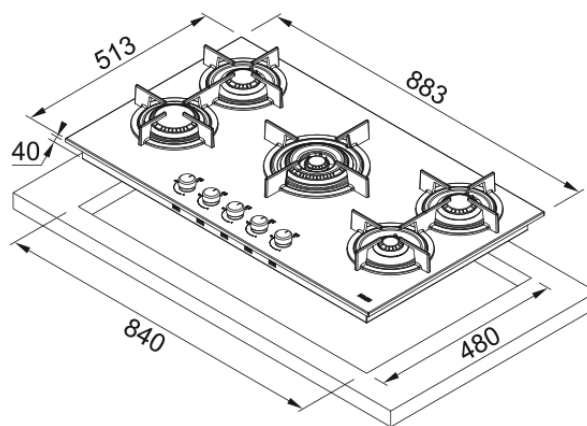

MYTHOS FHCR 905 INOX SATINATO | 106.0496.077

Mythos FHCR 905 4G TC HE XA C Inox satinato

Estetica

Tipologia	Gas
Tecnologia	Gas su acciaio o smaltato
Colore	Inox
Finitura	Acciaio inox
Griglia per bruciatore	Doppio bruciatore
Limitatore potenza	No

Dimensioni

Dimensione	90X50
Larghezza totale	883.0
Profondità foro incasso	480.0
Larghezza foro incasso	840.0
Profondità imballo	600.0
Larghezza imballo	990.0

Dati di consumo

Potenza totale (kW)	11.5
Voltaggio	230-240 V
Frequenza (Hz)	50-60 Hz

Specifiche prodotto

Modalità di installazione	Standard
Numero di bruciatori	5
Potenza bruc. anteriore sx (W)	3000
Potenza bruc. anteriore dx (W)	1000
Potenza bruciatore centrale	4000
Potenza bruciatore post.sx (W)	1750
Potenza bruciatore post.dx (W)	1750
Colore delle manopole	N/A
Collegamento piano/cappa	No

Materiale griglie	Ghisa
Cavo di alimentazione	Si
Adattatore wok	No
Dati generali	
Marchio	Franke
Famiglia prodotti	Mythos
Gamma	Mythos
Caratteristiche	
Comandi	Manopole
Numero di manopole	5.0
Numero di griglie	3
Tipo bruciatore anteriore sx	Rapido
Tipo bruciatore posteriore sx	Semi-rapido
Tipo bruciatore posteriore dx	Semi-rapido
Tipo bruciatore anteriore dx	Ausiliario
Tipo bruciatore centrale	Doppia corona
Interfaccia	Manopole
Timer	No