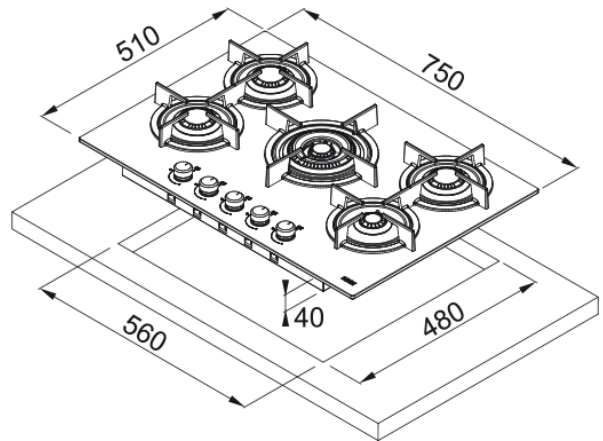

# PIANO Gas FHCR 755 4G TC HE XA C | 106.0496.076

Mythos FHCR 755 4G TC HE XA C Inox satinato

## Estetica

Tipologia	Gas
Tecnologia	Gas su acciaio o smaltato
Colore	Inox
Finitura	Acciaio inox
Griglia per bruciatore	Doppio bruciatore
Limitatore potenza	N/A

## Dimensioni

Dimensione	75x50
Larghezza totale	753.0
Profondità foro incasso	480.0
Larghezza foro incasso	560.0
Profondità imballo	600.0
Larghezza imballo	860.0

## Specifiche prodotto

Modalità di installazione	Standard
Numero di bruciatori	5
Potenza bruc. anteriore sx (W)	1750
Potenza bruc. anteriore dx (W)	1000
Potenza bruciatore centrale	4000
Potenza bruciatore post.sx (W)	1900
Potenza bruciatore post.dx (W)	1900
Colore delle manopole	cromo spazzolato
Collegamento piano/cappa	No