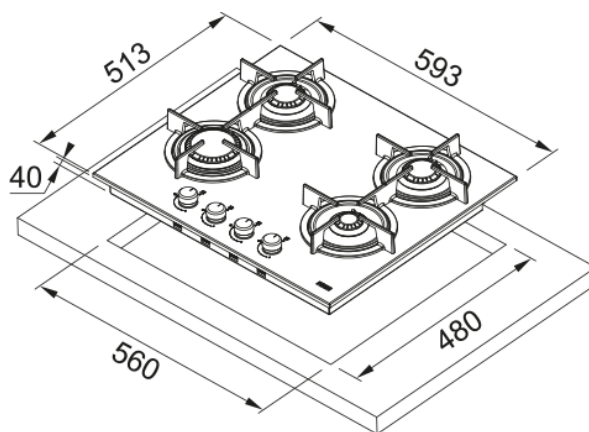

Piano Gas FHCR 604 4G HE XA C | 106.0496.075

Mythos FHCR 604 4G HE XA C Inox satinato

Estetica

Tipologia	Gas
Tecnologia	Gas su acciaio o smaltato
Colore	Inox
Finitura	Acciaio inox
Griglia per bruciatore	Doppio bruciatore
Limitatore potenza	N/A

Dimensioni

Dimensione	60X50
Larghezza totale	593.0
Profondità foro incasso	480.0
Larghezza foro incasso	560.0
Profondità imballo	600.0
Larghezza imballo	690.0

Dati di consumo

Potenza totale (kW)	7.5
Voltaggio	230-240 V
Frequenza (Hz)	50-60 Hz

Specifiche prodotto

Modalità di installazione	Standard
Numero di bruciatori	4
Potenza bruc. anteriore sx (W)	3000
Potenza bruc. anteriore dx (W)	1000
Potenza bruciatore post.sx (W)	1750
Potenza bruciatore post.dx (W)	1750
Colore delle manopole	N/A
Collegamento piano/cappa	No
Materiale griglie	Ghisa