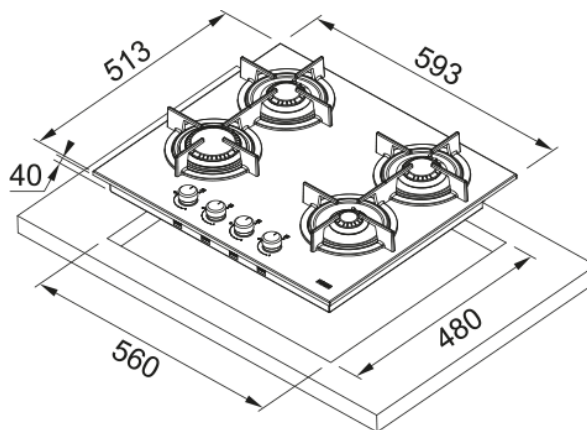

Piano Gas FHCR 604 4G HE XA C | 106.0496.075

Mythos FHCR 604 4G HE XA C Inox satinato

Estetica

Tipologia	Gas
Tecnologia	Gas su acciaio o smaltato
Colore	Inox
Finitura	Acciaio inox
Griglia per bruciatore	Doppio bruciatore
Limitatore potenza	N/A

Dimensioni

Dimensione	60X50
Larghezza totale	593.0
Profondità foro incasso	480.0
Larghezza foro incasso	560.0
Profondità imballo	600.0
Larghezza imballo	690.0

Dati di consumo

Potenza totale (kW)	7.5
Voltaggio	230-240 V
Frequenza (Hz)	50-60 Hz

Specifiche prodotto

Modalità di installazione	Standard
Numero di bruciatori	4
Potenza bruc. anteriore sx (W)	3000
Potenza bruc. anteriore dx (W)	1000
Potenza bruciatore post.sx (W)	1750
Potenza bruciatore post.dx (W)	1750
Colore delle manopole	N/A
Collegamento piano/cappa	No
Materiale griglie	Ghisa