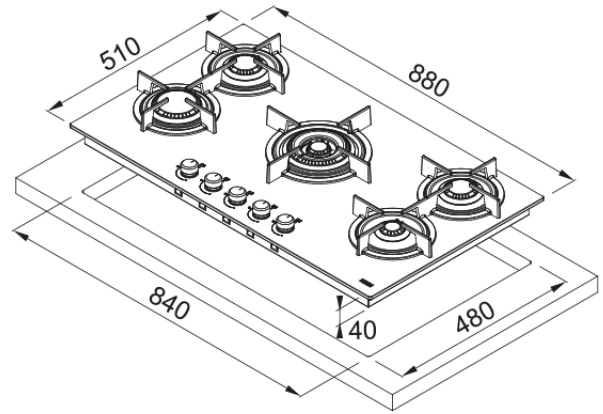

MYTHOS FHCR 905 CRISTALLO NERO | 106.0374.288

Mythos FHCR 905 4G TC HE BK C Cristallo nero

Estetica

Tipologia	Gas
Tecnologia	Gas su vetro temprato
Colore	Nero
Finitura	Vetro
Griglia per bruciatore	Doppio bruciatore
Limitatore potenza	No

Dimensioni

Dimensione	90X50
Larghezza totale	880.0
Profondità foro incasso	480.0
Larghezza foro incasso	840.0
Profondità imballo	600.0
Larghezza imballo	990.0

Dati di consumo

Potenza totale (kW)	11.5
Voltaggio	230-240 V
Frequenza (Hz)	50-60 Hz

Specifiche prodotto

Modalità di installazione	Standard
Numero di bruciatori	5
Potenza bruc. anteriore sx (W)	3000
Potenza bruc. anteriore dx (W)	1000
Potenza bruciatore centrale	4000
Potenza bruciatore post.sx (W)	1750
Potenza bruciatore post.dx (W)	1750
Colore delle manopole	N/A
Collegamento piano/cappa	No

Materiale griglie	Ghisa
Cavo di alimentazione	Si
Adattatore wok	No
Dati generali	
Marchio	Franke
Famiglia prodotti	Mythos
Gamma	Mythos
Caratteristiche	
Comandi	Manopole
Numero di manopole	5.0
Numero di griglie	3
Tipo bruciatore anteriore sx	Rapido
Tipo bruciatore posteriore sx	Semi-rapido
Tipo bruciatore posteriore dx	Semi-rapido
Tipo bruciatore anteriore dx	Ausiliario
Tipo bruciatore centrale	Doppia corona
Interfaccia	Manopole
Timer	No