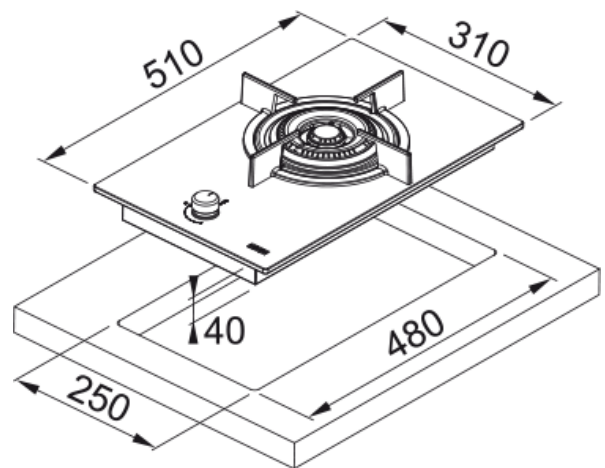

MYTHOS FHCR 301 CRISTALLO NERO | 106.0374.275

Mythos FHCR 301 1TC HE BK C Cristallo nero

Estetica

Tipologia	Gas
Tecnologia	Gas su vetro temprato
Colore	Nero
Finitura	Vetro
Griglia per bruciatore	Singolo bruciatore
Limitatore potenza	No

Dimensioni

Dimensione	30X50
Larghezza totale	310.0
Profondità foro incasso	480.0
Larghezza foro incasso	250.0
Profondità imballo	590.0
Larghezza imballo	380.0

Dati di consumo

Potenza totale (kW)	4.0
Voltaggio	230-240 V
Frequenza (Hz)	50-60 Hz

Specifiche prodotto

Modalità di installazione	Standard
Numero di bruciatori	1
Potenza bruc. anteriore sx (W)	4000
Colore delle manopole	N/A
Collegamento piano/cappa	No
Materiale griglie	Ghisa
Cavo di alimentazione	Si
Adattatore wok	No

Dati generali