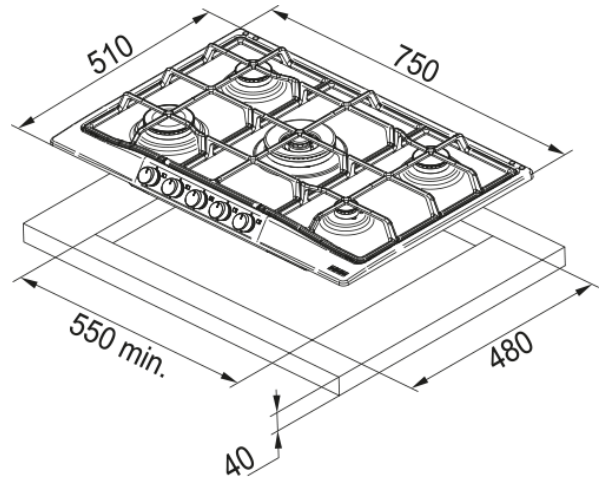

COUNTRY 750 FHTL 755 INOX SATINATO | 106.0183.104

Country 750 FHTL 755 4G TC XS C Inox satinato

Estetica

Tipologia	Gas
Tecnologia	Gas su acciaio o smaltato
Colore	Inox
Finitura	Acciaio inox
Griglia per bruciatore	Doppio bruciatore
Limitatore potenza	N/A

Dimensioni

Dimensione	75x50
Larghezza totale	750.0
Profondità foro incasso	480.0
Larghezza foro incasso	550.0
Profondità imballo	590.0
Larghezza imballo	870.0

Dati di consumo

Potenza totale (kW)	11.3
Voltaggio	230-240 V
Frequenza (Hz)	50-60 Hz

Specifiche prodotto

Modalità di installazione	Standard
Numero di bruciatori	5
Potenza bruc. anteriore sx (W)	3000
Potenza bruc. anteriore dx (W)	1000
Potenza bruciatore centrale	3800
Potenza bruciatore post.sx (W)	1750
Potenza bruciatore post.dx (W)	1750
Colore delle manopole	N/A
Collegamento piano/cappa	No