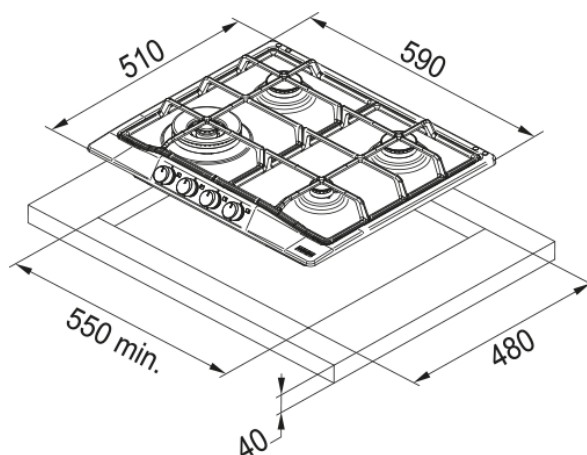

Country 600 FHTL 604 DEKOR | 106.0183.094

Country 600 FHTL 604 3G TC XL E Dekor

Estetica

Tipologia	Gas
Tecnologia	Gas su acciaio o smaltato
Colore	Dekor
Finitura	Acciaio inox
Griglia per bruciatore	Doppio bruciatore
Limitatore potenza	N/A

Dimensioni

Dimensione	60X50
Larghezza totale	590.0
Profondità foro incasso	480.0
Larghezza foro incasso	550.0
Profondità imballo	590.0
Larghezza imballo	700.0

Dati di consumo

Potenza totale (kW)	8.3
Voltaggio	230-240 V
Frequenza (Hz)	50-60 Hz

Specifiche prodotto

Modalità di installazione	Standard
Numero di bruciatori	4
Potenza bruc. anteriore sx (W)	3800
Potenza bruc. anteriore dx (W)	1000
Potenza bruciatore post.sx (W)	1750
Potenza bruciatore post.dx (W)	1750
Colore delle manopole	N/A
Collegamento piano/cappa	No
Materiale griglie	Smaltato