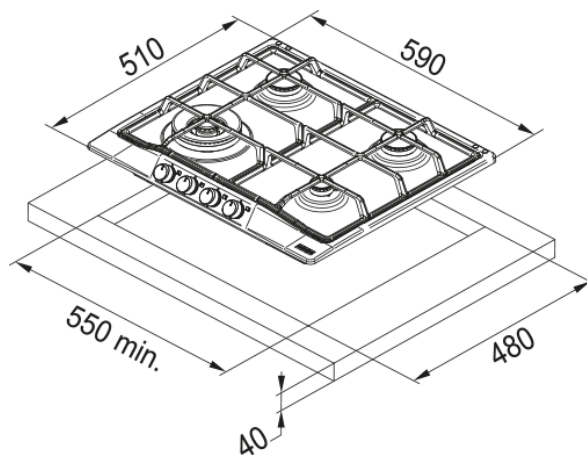

Country 600 FHTL 604 INOX SATINATO | 106.0183.016

Country 600 FHTL 604 3G TC XS C Inox satinato

Estetica

Tipologia	Gas
Tecnologia	Gas su acciaio o smaltato
Colore	Inox
Finitura	Acciaio inox
Griglia per bruciatore	Doppio bruciatore
Limitatore potenza	N/A

Dimensioni

Dimensione	60X50
Larghezza totale	590.0
Profondità foro incasso	480.0
Larghezza foro incasso	550.0
Profondità imballo	590.0
Larghezza imballo	700.0

Dati di consumo

Potenza totale (kW)	8.3
Voltaggio	230-240 V
Frequenza (Hz)	50-60 Hz

Specifiche prodotto

Modalità di installazione	Standard
Numero di bruciatori	4
Potenza bruc. anteriore sx (W)	3800
Potenza bruc. anteriore dx (W)	1000
Potenza bruciatore post.sx (W)	1750
Potenza bruciatore post.dx (W)	1750
Colore delle manopole	N/A
Collegamento piano/cappa	No
Materiale griglie	Ghisa