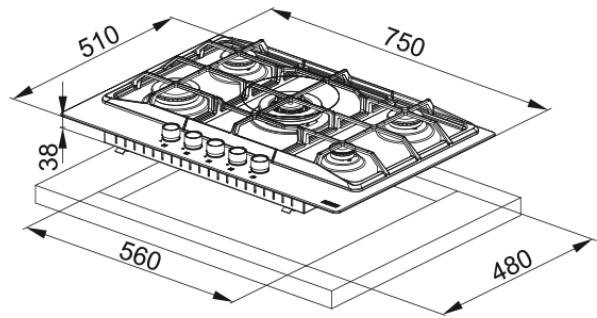

NEPTUNE FHNE 755 INOX SATINATO | 106.0052.126

Neptune FHNE 755 4G TC XS C Inox satinato

Estetica

Tipologia	Gas
Tecnologia	Gas su acciaio o smaltato
Colore	Inox
Finitura	Acciaio inox
Griglia per bruciatore	Doppio bruciatore
Limitatore potenza	N/A

Dimensioni

Dimensione	75x50
Larghezza totale	750.0
Profondità foro incasso	480.0
Larghezza foro incasso	560.0
Profondità imballo	590.0
Larghezza imballo	860.0

Dati di consumo

Potenza totale (kW)	11.3
Voltaggio	230-240 V
Frequenza (Hz)	50-60 Hz

Specifiche prodotto

Modalità di installazione	Standard
Numero di bruciatori	5
Potenza bruc. anteriore sx (W)	3000
Potenza bruc. anteriore dx (W)	1000
Potenza bruciatore centrale	3800
Potenza bruciatore post.sx (W)	1750
Potenza bruciatore post.dx (W)	1750
Colore delle manopole	N/A
Collegamento piano/cappa	No