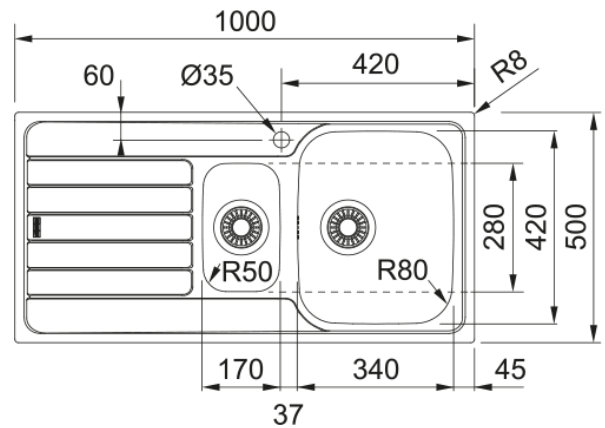

## Spark SKX 651-100 | 101.0716.615

SPARK SKX 651 INOX SATINATO lavello a incasso standard, composto da una vasca + una vaschetta + gocciolatoio a sinistra

### Estetica

Tipologia lavello	Lavello (con gocciolatoio)
Materiale	Acciaio inox
Numero vasche	1,5
Colore	Acciaio
Finitura	Spazzolato

### Dimensioni

Dim. esterna : da dx a sx	1000.0
Dim. esterna : fronte/retro	500.0
Dim. Vasca 1 : da dx a sx	340.0
Dim. vasca 1 : fronte/retro	420.0
Vasca 1 : profondità	155.0
Dim. vasca 2 : da dx a sx	170.0
Dim. vasca 2 : fronte/retro	280.0
Vasca 2 : profondità	80.0
Dim. foro incasso : da dx a sx	980.0
Dim. foro incasso : fronte/ret	480.0

### Specifiche prodotto

Tipo installazione	Incasso
Scarico	3 1/2"
Posizione gocciolatoio	Gocciolatoio sinistra
Conformità misc. Active Twist	No