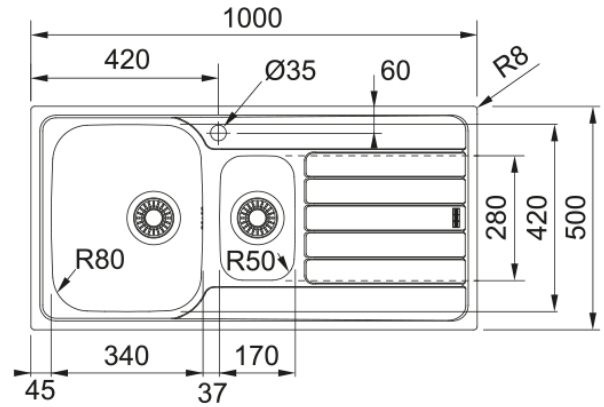

## Spark SKX 651-100 | 101.0716.614

SPARK SKX 651 INOX SATINATO lavello a incasso standard, composto da una vasca + una vaschetta + gocciolatoio a destra

### Estetica

Tipologia lavello	Lavello (con gocciolatoio)
Materiale	Acciaio inox
Numero vasche	1,5
Colore	Acciaio
Finitura	Spazzolato

### Dimensioni

Dim. esterna : da dx a sx	1000.0
Dim. esterna : fronte/retro	500.0
Dim. Vasca 1 : da dx a sx	340.0
Dim. vasca 1 : fronte/retro	420.0
Vasca 1 : profondità	155.0
Dim. vasca 2 : da dx a sx	170.0
Dim. vasca 2 : fronte/retro	280.0
Vasca 2 : profondità	80.0
Dim. foro incasso : da dx a sx	980.0
Dim. foro incasso : fronte/ret	480.0

### Specifiche prodotto

Tipo installazione	Incasso
Scarico	3 1/2"
Posizione gocciolatoio	Gocciolatoio destra
Conformità misc. Active Twist	No