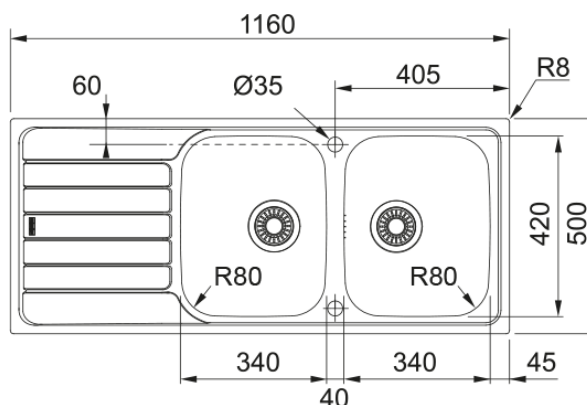

Spark SKL 621 | 101.0716.430

SPARK SKL 621 FINITURA DEKOR lavello a incasso standard, composto da due vasche + gocciolatoio reversibile (dotato di due fori per miscelatore)

Estetica

Tipologia lavello	Lavello (con gocciolatoio)
Materiale	Acciaio inox
Numero vasche	2
Colore	Acciaio
Finitura	Dekor

Dimensioni

Dim. esterna : da dx a sx	1160.0
Dim. esterna : fronte/retro	500.0
Dim. Vasca 1 : da dx a sx	340.0
Dim. vasca 1 : fronte/retro	420.0
Vasca 1 : profondità	155.0
Dim. vasca 2 : da dx a sx	340.0
Dim. vasca 2 : fronte/retro	420.0
Vasca 2 : profondità	155.0
Dim. foro incasso : da dx a sx	1140.0
Dim. foro incasso : fronte/ret	480.0

Installazione

Base	80 cm
------	-------

Specifiche prodotto

Tipo installazione	Incasso
Scarico	3 1/2"
Posizione gocciolatoio	Gocciolatoio reversibile
Conformità misc. Active Twist	No

Dati generali

Marchio	Franke
Famiglia prodotti	Nessuno
Gamma	Spark