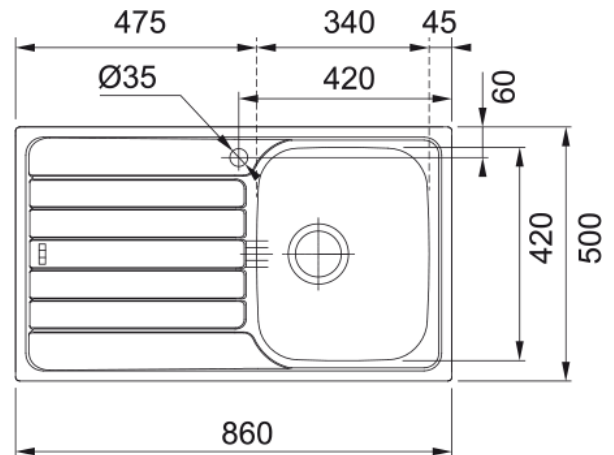

## Spark SKL 611-86 | 101.0714.033

SPARK SKL 611-86 FINITURA DEKOR lavello a incasso standard, composto da una vasca + gocciolatoio a sinistra

### Estetica

Tipologia lavello	Lavello (con gocciolatoio)
Materiale	Acciaio inox
Numero vasche	1
Colore	Acciaio
Finitura	Dekor

### Dimensioni

Dim. esterna : da dx a sx	860.0
Dim. esterna : fronte/retro	500.0
Dim. Vasca 1 : da dx a sx	340.0
Dim. vasca 1 : fronte/retro	420.0
Vasca 1 : profondità	160.0
Dim. foro incasso : da dx a sx	840.0
Dim. foro incasso : fronte/ret	480.0

### Installazione

Base	45 cm
------	-------