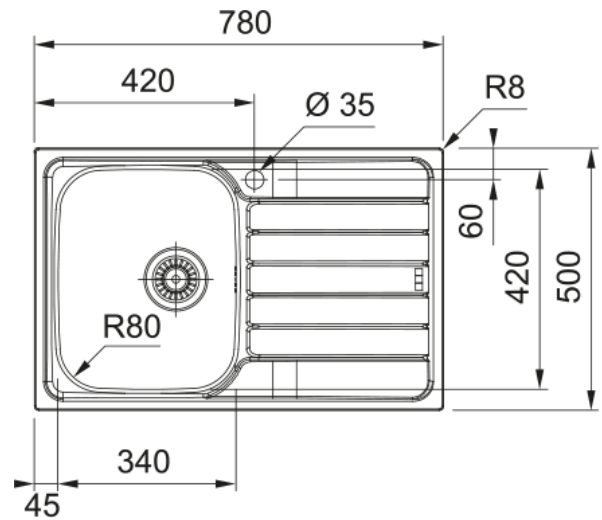

SPARK SKX 611-78 Inox Satinato | 101.0712.130

Lavello SPARK SKX 611-78 in finitura INOX SATINATO a incasso standard, composto da una vasca + un gocciolatoio a destra

Estetica

Tipologia lavello	Lavello (con gocciolatoio)
Materiale	Acciaio inox
Numero vasche	1
Colore	Acciaio
Finitura	Spazzolato

Dimensioni

Dim. esterna : da dx a sx	780.0
Dim. esterna : fronte/retro	500.0
Dim. Vasca 1 : da dx a sx	340.0
Dim. vasca 1 : fronte/retro	420.0
Vasca 1 : profondità	160.0
Dim. foro incasso : da dx a sx	760.0
Dim. foro incasso : fronte/ret	480.0

Installazione

Base	45 cm
------	-------

Specifiche prodotto

Tipo installazione	Incasso
Scarico	3 1/2"
Posizione gocciolatoio	Gocciolatoio destra
Conformità misc. Active Twist	No
Installazione	Kit Morsetti