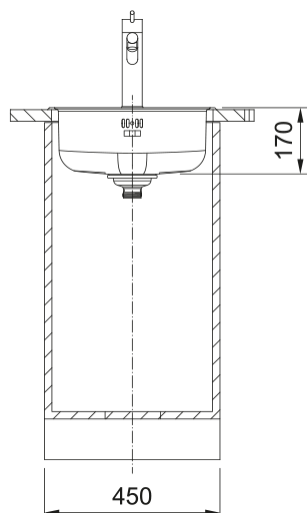

# ROTONDO ROX 610-38 XS | 101.0692.523

Rotondo ROX 610-38 Inox satinato

## Dimensioni

Dim. esterna : da dx a sx	435.0
Dim. esterna : fronte/retro	435.0
Dim. Vasca 1 : da dx a sx	379.0
Dim. vasca 1 : fronte/retro	379.0
Vasca 1 : profondità	170.0
Dim. foro incasso : diametro	415.0

## Installazione

Base	45 cm
------	-------