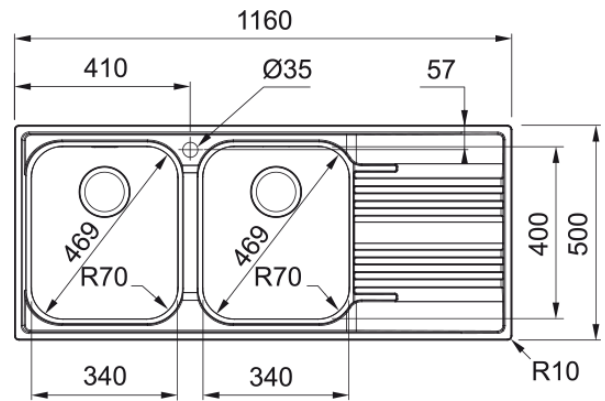

## Lavello Smart SRX 621 | 101.0356.893

Lavello Smart SRX 621 in acciaio inox, doppia vasca con gocciolatoio, installazione a incasso slim. Versione con imballo semplificato.

### Estetica

Tipologia lavello	Lavello (con gocciolatoio)
Materiale	Acciaio inox
Numero vasche	2
Colore	Acciaio
Finitura	Spazzolato

### Dimensioni

Dim. esterna : da dx a sx	1160.0
Dim. esterna : fronte/retro	500.0
Dim. Vasca 1 : da dx a sx	340.0
Dim. vasca 1 : fronte/retro	400.0
Vasca 1 : profondità	180.0
Dim. vasca 2 : da dx a sx	340.0
Dim. vasca 2 : fronte/retro	400.0
Vasca 2 : profondità	180.0
Dim. foro incasso : da dx a sx	1140.0
Dim. foro incasso : fronte/ret	480.0

### Specifiche prodotto

Tipo installazione	Incasso
Scarico	3 1/2"
Posizione gocciolatoio	Gocciolatoio destra