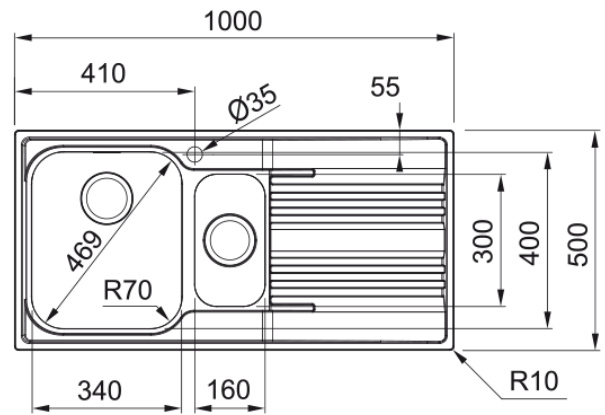

## SMART SRX 651 INOX SATINATO | 101.0356.887

SMART SRX 651 INOX SATINATO lavello a incasso standard con bordo slim, composto da una vasca + gocciolatoio a destra

### Estetica

Tipologia lavello	Lavello (con gocciolatoio)
Materiale	Acciaio inox
Numero vasche	1,5
Colore	Acciaio
Finitura	Spazzolato

### Dimensioni

Dim. esterna : da dx a sx	1000.0
Dim. esterna : fronte/retro	500.0
Dim. Vasca 1 : da dx a sx	340.0
Dim. vasca 1 : fronte/retro	400.0
Vasca 1 : profondità	180.0
Dim. vasca 2 : da dx a sx	160.0
Dim. vasca 2 : fronte/retro	300.0
Vasca 2 : profondità	120.0
Dim. foro incasso : da dx a sx	980.0
Dim. foro incasso : fronte/ret	480.0

### Specifiche prodotto

Tipo installazione	Incasso
Scarico	3 1/2"
Posizione gocciolatoio	Gocciolatoio destra