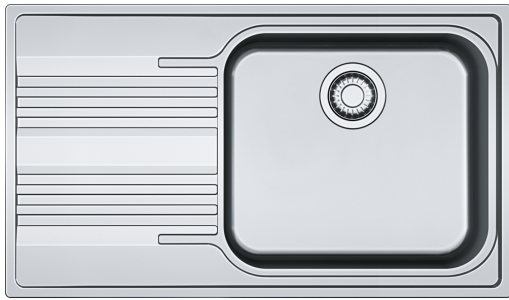

SMART SRX 611-86 LB INOX SATINATO | 101.0356.882

SMART SRX 611-86 LB INOX SATINATO lavello a incasso standard con bordo slim, composto da una vasca + gocciolatoio a sinistra

Estetica

Tipologia lavello	Lavello (con gocciolatoio)
Materiale	Acciaio inox
Numero vasche	1
Colore	Acciaio
Finitura	Spazzolato

Dimensioni

Dim. esterna : da dx a sx	860.0
Dim. esterna : fronte/retro	500.0
Dim. Vasca 1 : da dx a sx	450.0
Dim. vasca 1 : fronte/retro	400.0
Vasca 1 : profondità	180.0
Dim. foro incasso : da dx a sx	840.0
Dim. foro incasso : fronte/ret	480.0

Installazione

Base	60 cm
------	-------

Specifiche prodotto

Tipo installazione	Incasso
Scarico	3 1/2"
Posizione gocciolatoio	Gocciolatoio sinistra

Dati generali

Marchio	Franke
Famiglia prodotti	Smart
Gamma	Smart
Certificazione	CE