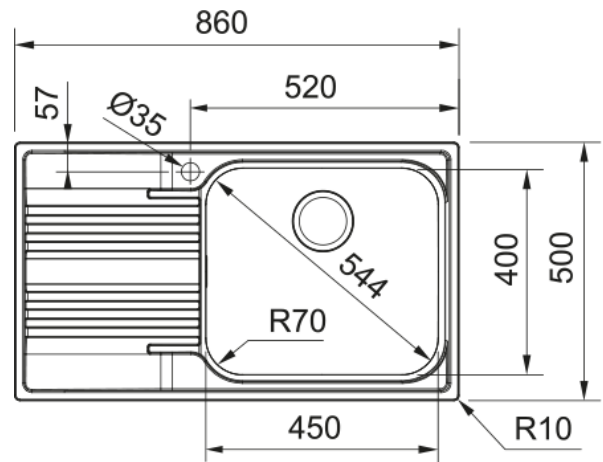

SMART SRX 611-86 LB INOX SATINATO | 101.0356.882

SMART SRX 611-86 LB INOX SATINATO lavello a incasso standard con bordo slim, composto da una vasca + gocciolatoio a sinistra

Estetica

Tipologia lavello	Lavello (con gocciolatoio)
Materiale	Acciaio inox
Numero vasche	1
Colore	Acciaio
Finitura	Spazzolato

Dimensioni

Dim. esterna : da dx a sx	860.0
Dim. esterna : fronte/retro	500.0
Dim. Vasca 1 : da dx a sx	450.0
Dim. vasca 1 : fronte/retro	400.0
Vasca 1 : profondità	180.0
Dim. foro incasso : da dx a sx	840.0
Dim. foro incasso : fronte/ret	480.0

Installazione

Base	60 cm
------	-------

Specifiche prodotto

Tipo installazione	Incasso
Scarico	3 1/2"
Posizione gocciolatoio	Gocciolatoio sinistra

Dati generali

Marchio	Franke
Famiglia prodotti	Smart
Gamma	Smart
Certificazione	CE