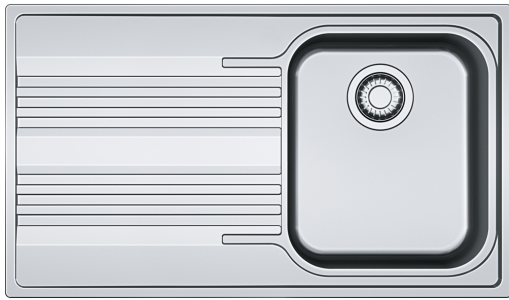

SMART SRX 611-86 INOX SATINATO | 101.0356.801

SMART SRX 611-86 INOX SATINATO lavello a incasso standard con bordo slim, composto da una vasca + gocciolatoio a sinistra

Estetica

Tipologia lavello	Lavello (con gocciolatoio)
Materiale	Acciaio inox
Numero vasche	1
Colore	Acciaio
Finitura	Spazzolato

Dimensioni

Dim. esterna : da dx a sx	860.0
Dim. esterna : fronte/retro	500.0
Dim. Vasca 1 : da dx a sx	340.0
Dim. vasca 1 : fronte/retro	400.0
Vasca 1 : profondità	180.0
Dim. foro incasso : da dx a sx	840.0
Dim. foro incasso : fronte/ret	480.0

Installazione

Base	45 cm
------	-------

Specifiche prodotto

Tipo installazione	Incasso
Scarico	3 1/2"
Posizione gocciolatoio	Gocciolatoio sinistra

Dati generali

Marchio	Franke
Famiglia prodotti	Smart
Gamma	Smart
Certificazione	CE