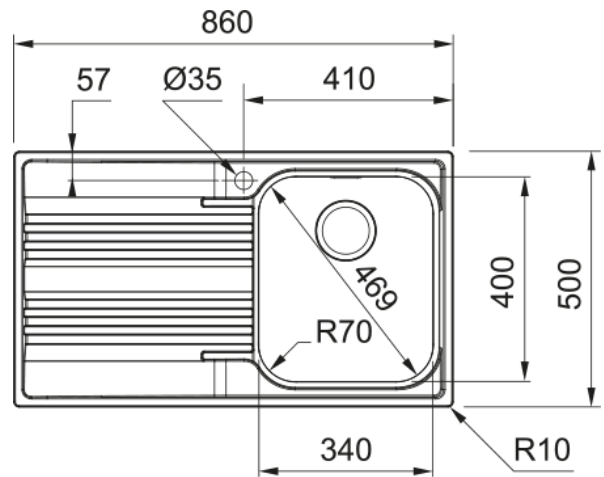

SMART SRX 611-86 INOX SATINATO | 101.0356.801

SMART SRX 611-86 INOX SATINATO lavello a incasso standard con bordo slim, composto da una vasca + gocciolatoio a sinistra

Estetica

Tipologia lavello	Lavello (con gocciolatoio)
Materiale	Acciaio inox
Numero vasche	1
Colore	Acciaio
Finitura	Spazzolato

Dimensioni

Dim. esterna : da dx a sx	860.0
Dim. esterna : fronte/retro	500.0
Dim. Vasca 1 : da dx a sx	340.0
Dim. vasca 1 : fronte/retro	400.0
Vasca 1 : profondità	180.0
Dim. foro incasso : da dx a sx	840.0
Dim. foro incasso : fronte/ret	480.0

Installazione

Base	45 cm
------	-------

Specifiche prodotto

Tipo installazione	Incasso
Scarico	3 1/2"
Posizione gocciolatoio	Gocciolatoio sinistra

Dati generali

Marchio	Franke
Famiglia prodotti	Smart
Gamma	Smart
Certificazione	CE