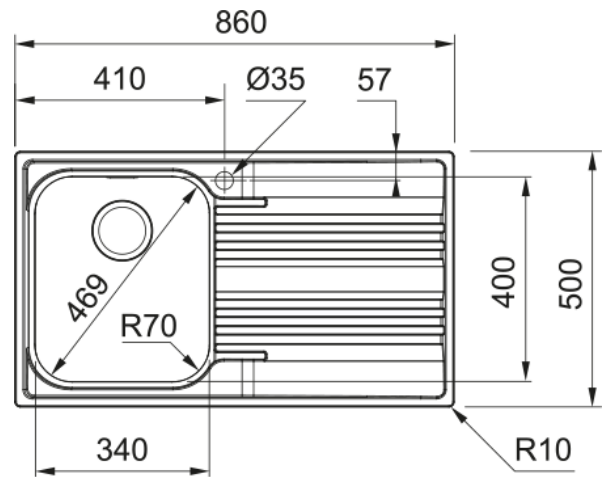

SMART SRX 611-86 INOX SATINATO | 101.0356.760

SMART SRX 611-86 INOX SATINATO lavello a incasso standard con bordo slim, composto da una vasca + gocciolatoio a destra

Estetica

Tipologia lavello	Lavello (con gocciolatoio)
Materiale	Acciaio inox
Numero vasche	1
Colore	Acciaio
Finitura	Spazzolato

Dimensioni

Dim. esterna : da dx a sx	860.0
Dim. esterna : fronte/retro	500.0
Dim. Vasca 1 : da dx a sx	340.0
Dim. vasca 1 : fronte/retro	400.0
Vasca 1 : profondità	180.0
Dim. foro incasso : da dx a sx	840.0
Dim. foro incasso : fronte/ret	480.0

Installazione

Base	45 cm
------	-------

Specifiche prodotto

Tipo installazione	Incasso
Scarico	3 1/2"
Posizione gocciolatoio	Gocciolatoio destra

Dati generali

Marchio	Franke
Famiglia prodotti	Smart
Gamma	Smart
Certificazione	CE