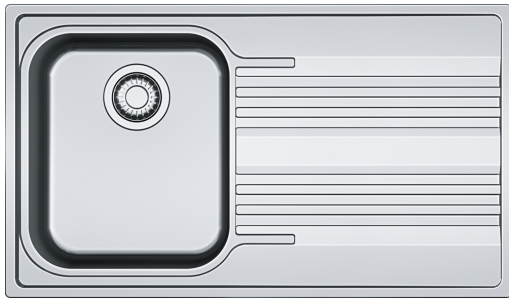

SMART SRX 611-86 INOX SATINATO | 101.0356.760

SMART SRX 611-86 INOX SATINATO lavello a incasso standard con bordo slim, composto da una vasca + gocciolatoio a destra

Estetica

Tipologia lavello	Lavello (con gocciolatoio)
Materiale	Acciaio inox
Numero vasche	1
Colore	Acciaio
Finitura	Spazzolato

Dimensioni

Dim. esterna : da dx a sx	860.0
Dim. esterna : fronte/retro	500.0
Dim. Vasca 1 : da dx a sx	340.0
Dim. vasca 1 : fronte/retro	400.0
Vasca 1 : profondità	180.0
Dim. foro incasso : da dx a sx	840.0
Dim. foro incasso : fronte/ret	480.0

Installazione

Base	45 cm
------	-------

Specifiche prodotto

Tipo installazione	Incasso
Scarico	3 1/2"
Posizione gocciolatoio	Gocciolatoio destra

Dati generali

Marchio	Franke
Famiglia prodotti	Smart
Gamma	Smart
Certificazione	CE

Caratteristiche

Numero gocciolatoi	1
Reversibile	No

Banco rubinetteria	Si
Kit scarico incluso	Si
Tipologia scarico	Scarico manuale
Sifone incluso	Si
Numero fori miscelatore	1
Foro soap dispenser	No