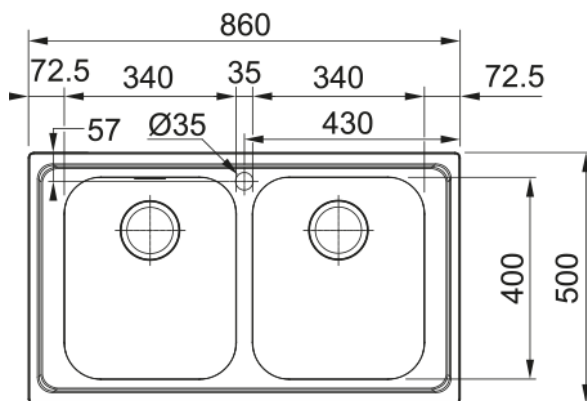

SMART SRX 611-86 INOX SATINATO | 101.0356.666

SMART SRX 620-86 INOX SATINATO lavello a incasso standard con bordo slim, composto da due vasche

Estetica

Tipologia lavello	Vasca (senza gocciolatoio)
Materiale	Acciaio inox
Numero vasche	2
Colore	Acciaio
Finitura	Spazzolato

Dimensioni

Dim. esterna : da dx a sx	860.0
Dim. esterna : fronte/retro	500.0
Dim. Vasca 1 : da dx a sx	340.0
Dim. vasca 1 : fronte/retro	400.0
Vasca 1 : profondità	180.0
Dim. vasca 2 : da dx a sx	340.0
Dim. vasca 2 : fronte/retro	400.0
Vasca 2 : profondità	180.0
Dim. foro incasso : da dx a sx	840.0
Dim. foro incasso : fronte/ret	480.0

Installazione

Base	80 cm
------	-------

Specifiche prodotto

Tipo installazione	Incasso
Scarico	3 1/2"
Posizione gocciolatoio	Senza gocciolatoio

Dati generali

Marchio	Franke
Famiglia prodotti	Smart
Gamma	Smart
Certificazione	CE