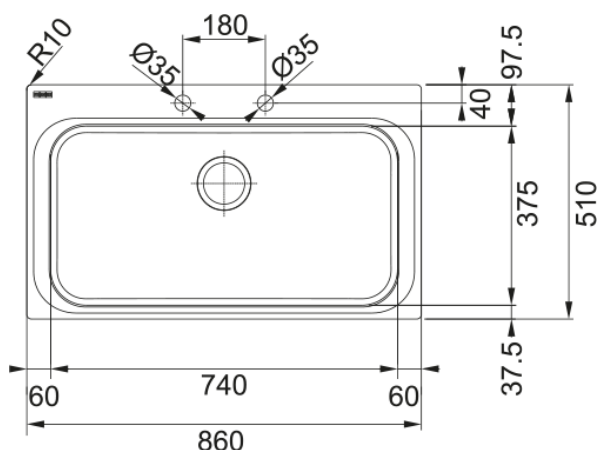

# ACQUARIO LINE AEX 610 INOX SATINATO | 101.0198.559

Acquario Line AEX 610 Inox satinato

## Dimensioni

Dim. esterna : da dx a sx	860.0
Dim. esterna : fronte/retro	510.0
Dim. Vasca 1 : da dx a sx	740.0
Dim. vasca 1 : fronte/retro	375.0
Vasca 1 : profondità	220.0
Dim. foro incasso : da dx a sx	840.0
Dim. foro incasso : fronte/ret	490.0

## Installazione

Base	80 cm
------	-------

## Specifiche prodotto

Tipo installazione	Incasso
Scarico	3 1/2"
Posizione gocciolatoio	Senza gocciolatoio