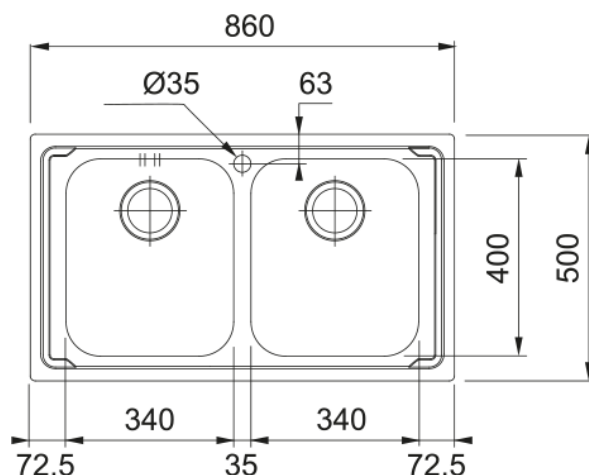

LOGICA LINE LLL 620-L DEKOR | 101.0153.297

LOGICA LINE LLL 620-L FINITURA DEKOR lavello a incasso standard con bordo slim, composto da due vasche

Estetica

Tipologia lavello	Vasca (senza gocciolatoio)
Materiale	Acciaio inox
Numero vasche	2
Colore	Acciaio
Finitura	Dekor

Dimensioni

Dim. esterna : da dx a sx	860.0
Dim. esterna : fronte/retro	500.0
Dim. Vasca 1 : da dx a sx	340.0
Dim. vasca 1 : fronte/retro	400.0
Vasca 1 : profondità	180.0
Dim. vasca 2 : da dx a sx	340.0
Dim. vasca 2 : fronte/retro	400.0
Vasca 2 : profondità	180.0
Dim. foro incasso : da dx a sx	770.0
Dim. foro incasso : fronte/ret	480.0

Installazione

Base	80 cm
------	-------

Specifiche prodotto

Tipo installazione	Incasso
Scarico	3 1/2"
Posizione gocciolatoio	Senza gocciolatoio

Dati generali

Marchio	Franke
Famiglia prodotti	Smart
Gamma	Logica Line
Certificazione	CE