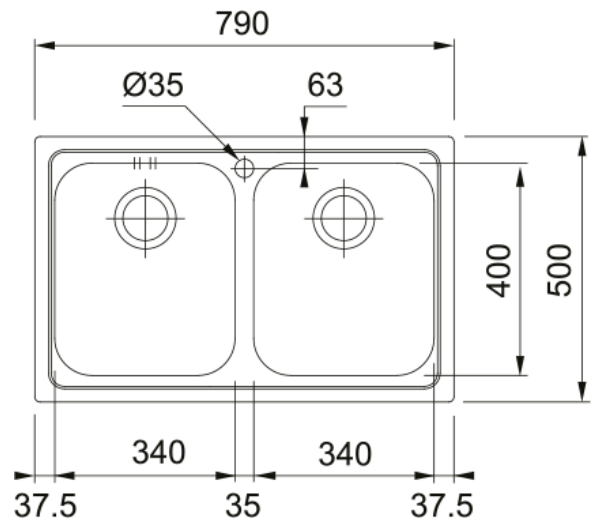

LOGICA LINE LLL 620 DEKOR | 101.0153.295

LOGICA LINE LLL 620 FINITURA DEKOR lavello a incasso standard con bordo slim, composto da due vasche

Estetica

Tipologia lavello	Vasca (senza gocciolatoio)
Materiale	Acciaio inox
Numero vasche	2
Colore	Acciaio
Finitura	Dekor

Dimensioni

Dim. esterna : da dx a sx	790.0
Dim. esterna : fronte/retro	500.0
Dim. Vasca 1 : da dx a sx	340.0
Dim. vasca 1 : fronte/retro	400.0
Vasca 1 : profondità	180.0
Dim. vasca 2 : da dx a sx	340.0
Dim. vasca 2 : fronte/retro	400.0
Vasca 2 : profondità	180.0
Dim. foro incasso : da dx a sx	770.0
Dim. foro incasso : fronte/ret	480.0

Installazione

Base	80 cm
------	-------

Specifiche prodotto

Tipo installazione	Incasso
Scarico	3 1/2"
Posizione gocciolatoio	Senza gocciolatoio

Dati generali

Marchio	Franke
Famiglia prodotti	Smart
Gamma	Logica Line
Certificazione	CE