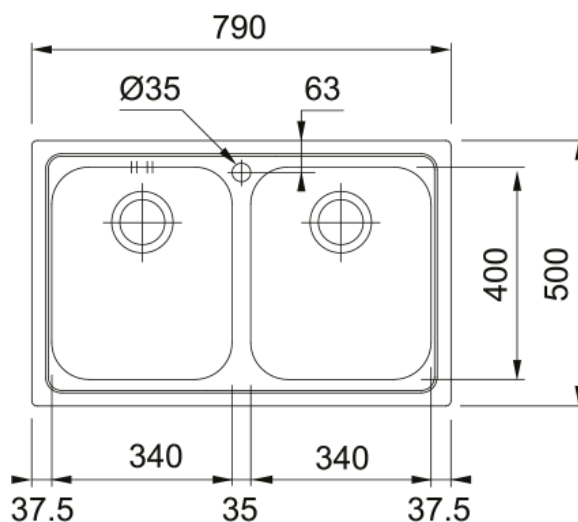

LOGICA LINE LLX 620 INOX SATINATO | 101.0153.289

LOGICA LINE LLX 620 INOX SATINATO lavello a incasso standard con bordo slim, composto da due vasche

Estetica

Tipologia lavello	Vasca (senza gocciolatoio)
Materiale	Acciaio inox
Numero vasche	2
Colore	Acciaio
Finitura	Spazzolato

Dimensioni

Dim. esterna : da dx a sx	790.0
Dim. esterna : fronte/retro	500.0
Dim. Vasca 1 : da dx a sx	340.0
Dim. vasca 1 : fronte/retro	400.0
Vasca 1 : profondità	180.0
Dim. vasca 2 : da dx a sx	340.0
Dim. vasca 2 : fronte/retro	400.0
Vasca 2 : profondità	180.0
Dim. foro incasso : da dx a sx	770.0
Dim. foro incasso : fronte/ret	480.0

Installazione

Base	80 cm
------	-------

Specifiche prodotto

Tipo installazione	Incasso
Scarico	3 1/2"
Posizione gocciolatoio	Senza gocciolatoio

Dati generali

Marchio	Franke
Famiglia prodotti	Smart
Gamma	Logica Line
Certificazione	CE