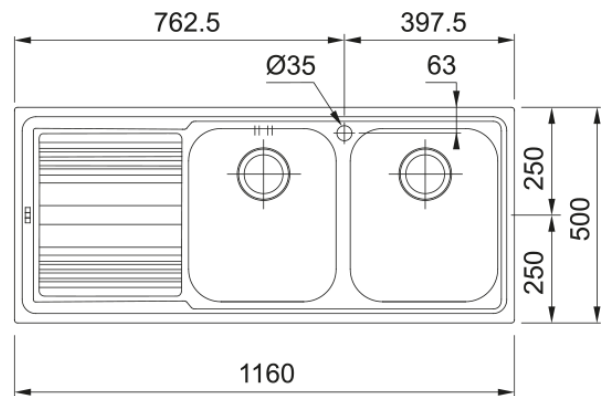

Lavello Logica LLX 621 | 101.0152.588

Lavello Logica LLX 621 in acciaio inox, doppia vasca con gocciolatoio, installazione a incasso slim. Versione con imballo semplificato.

Estetica

Tipologia lavello	Lavello (con gocciolatoio)
Materiale	Acciaio inox
Numero vasche	2
Colore	Acciaio
Finitura	Spazzolato

Dimensioni

Dim. esterna : da dx a sx	1160.0
Dim. esterna : fronte/retro	500.0
Dim. Vasca 1 : da dx a sx	340.0
Dim. vasca 1 : fronte/retro	400.0
Vasca 1 : profondità	180.0
Dim. vasca 2 : da dx a sx	340.0
Dim. vasca 2 : fronte/retro	400.0
Vasca 2 : profondità	180.0
Dim. foro incasso : da dx a sx	1140.0
Dim. foro incasso : fronte/ret	480.0

Installazione

Base	80 cm
------	-------

Specifiche prodotto

Tipo installazione	Incasso
Scarico	3 1/2"
Posizione gocciolatoio	Gocciolatoio sinistra

Dati generali

Marchio	Franke
Famiglia prodotti	Smart
Gamma	Logica Line
Certificazione	CE