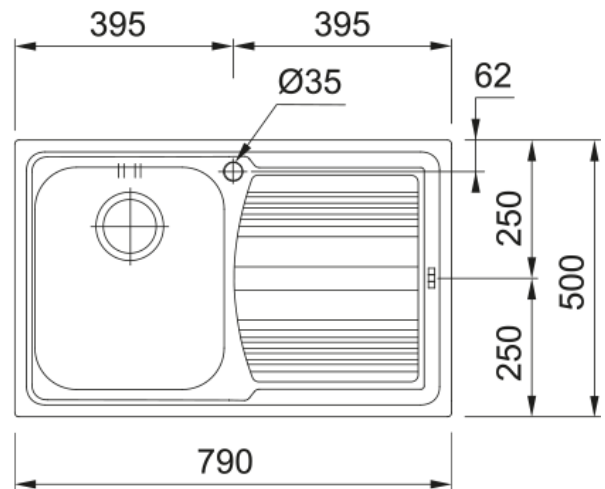

## Lavello Logica LLX 611 | 101.0152.582

Lavello Logica LLX 611 in acciaio inox, vasca con gocciolatoio, installazione a incasso slim. Versione con imballo semplificato.

### Estetica

Tipologia lavello	Lavello (con gocciolatoio)
Materiale	Acciaio inox
Numero vasche	1
Colore	Acciaio
Finitura	Spazzolato

### Dimensioni

Dim. esterna : da dx a sx	790.0
Dim. esterna : fronte/retro	500.0
Dim. Vasca 1 : da dx a sx	340.0
Dim. vasca 1 : fronte/retro	400.0
Vasca 1 : profondità	180.0
Dim. foro incasso : da dx a sx	770.0
Dim. foro incasso : fronte/ret	480.0

### Specifiche prodotto

Tipo installazione	Incasso
Scarico	3 1/2"
Posizione gocciolatoio	Gocciolatoio sinistra