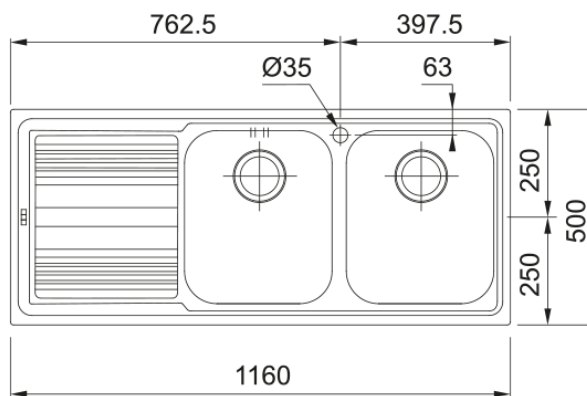

LOGICA LINE LLX 621 INOX SATINATO | 101.0150.821

LOGICA LINE LLX 621 INOX SATINATO lavello a incasso standard con bordo slim, composto da due vasche + gocciolatoio a sinistra

Estetica

Tipologia lavello	Lavello (con gocciolatoio)
Materiale	Acciaio inox
Numero vasche	2
Colore	Acciaio
Finitura	Spazzolato

Dimensioni

Dim. esterna : da dx a sx	1160.0
Dim. esterna : fronte/retro	500.0
Dim. Vasca 1 : da dx a sx	340.0
Dim. vasca 1 : fronte/retro	400.0
Vasca 1 : profondità	180.0
Dim. vasca 2 : da dx a sx	340.0
Dim. vasca 2 : fronte/retro	400.0
Vasca 2 : profondità	180.0
Dim. foro incasso : da dx a sx	1140.0
Dim. foro incasso : fronte/ret	480.0

Installazione

Base	80 cm
------	-------

Specifiche prodotto

Tipo installazione	Incasso
Scarico	3 1/2"
Posizione gocciolatoio	Gocciolatoio sinistra

Dati generali

Marchio	Franke
Famiglia prodotti	Smart
Gamma	Logica Line
Certificazione	CE