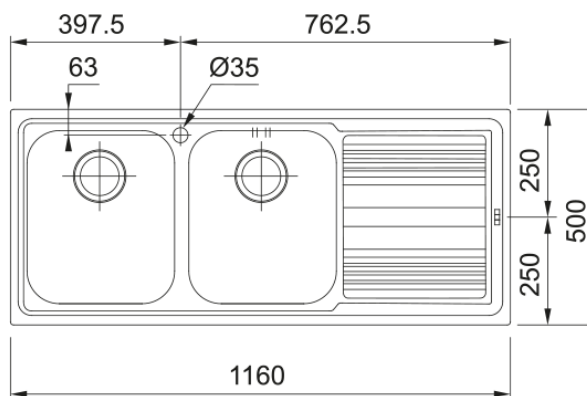

LOGICA LINE LLL 621 DEKOR | 101.0086.271

LOGICA LINE LLL 621 FINITURA DEKOR lavello a incasso standard con bordo slim, composto da due vasche + gocciolatoio a destra

Estetica

Tipologia lavello	Lavello (con gocciolatoio)
Materiale	Acciaio inox
Numero vasche	2
Colore	Acciaio
Finitura	Dekor

Dimensioni

Dim. esterna : da dx a sx	1160.0
Dim. esterna : fronte/retro	500.0
Dim. Vasca 1 : da dx a sx	340.0
Dim. vasca 1 : fronte/retro	400.0
Vasca 1 : profondità	180.0
Dim. vasca 2 : da dx a sx	340.0
Dim. vasca 2 : fronte/retro	400.0
Vasca 2 : profondità	180.0
Dim. foro incasso : da dx a sx	1140.0
Dim. foro incasso : fronte/ret	480.0

Installazione

Base	80 cm
------	-------

Specifiche prodotto

Tipo installazione	Incasso
Scarico	3 1/2"
Posizione gocciolatoio	Gocciolatoio destra

Dati generali

Marchio	Franke
Famiglia prodotti	Smart
Gamma	Logica Line
Certificazione	CE